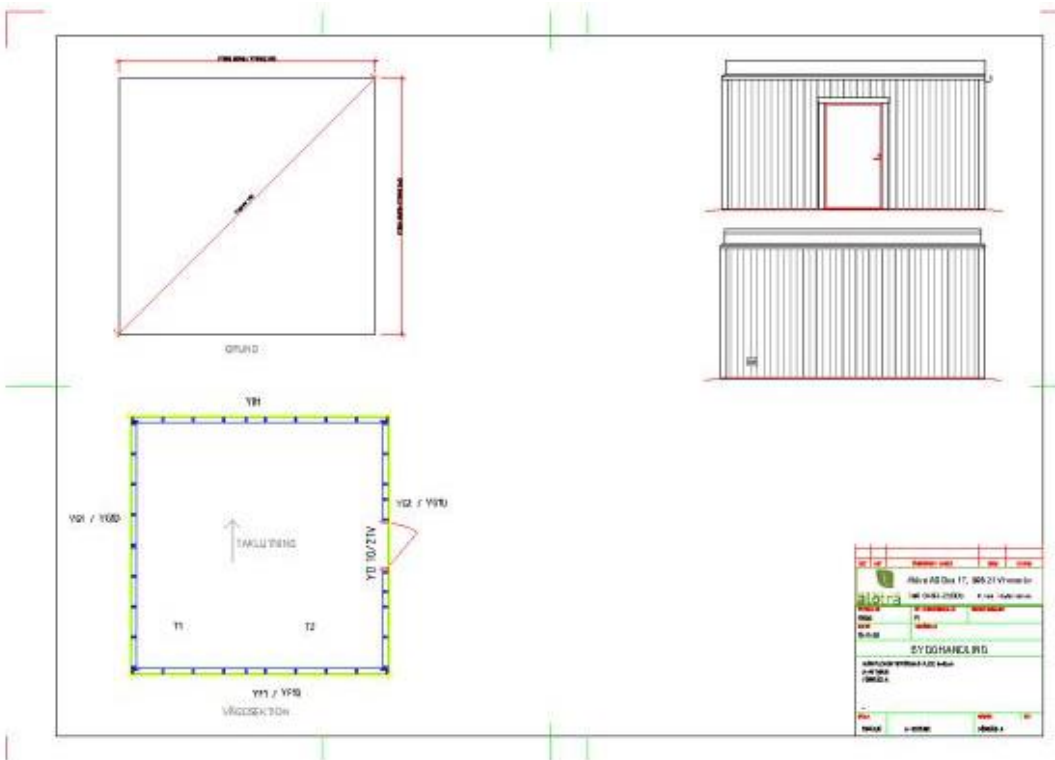

Skanska och IKEA
tillsammans

Förråd A